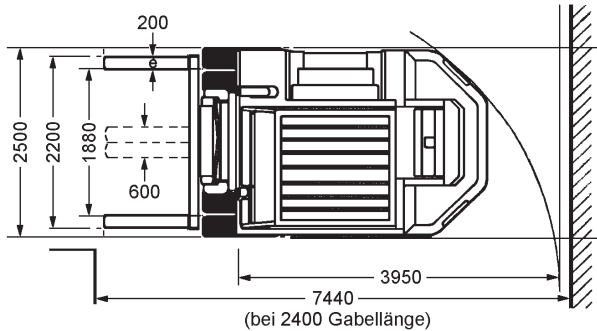

**14 t Gabelstapler**

Tragkraft max.: 14.000 kg  
 Eigengewicht: 17.400 kg  
 Hubhöhe max.: 4.340 mm  
 Gabellänge: 2.400 mm

14 t

Zubehör (auf Anfrage):

**H 140**