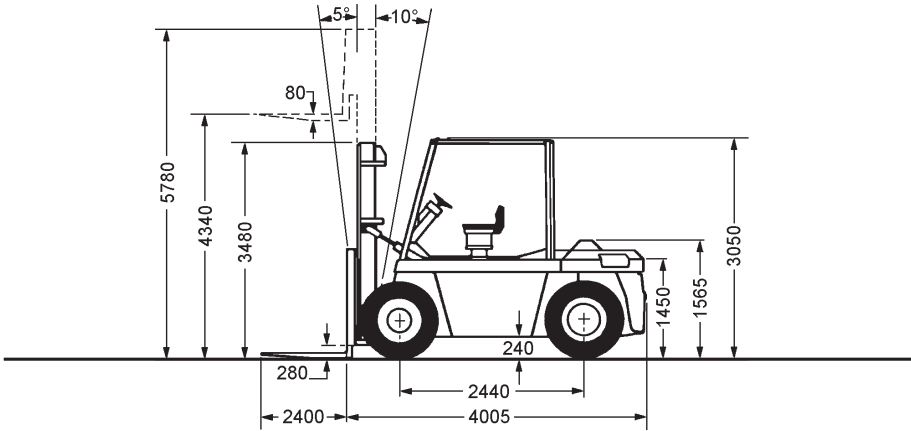

**14 t Gabelstapler**

Tragkraft max.: 14.000 kg  
 Eigengewicht: 17.400 kg  
 Hubhöhe max.: 4.340 mm  
 Gabellänge: 2.400 mm

14 t

Zubehör (auf Anfrage):

**H 140**