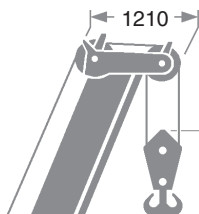

Die Abmessungen

	Höhe	Tragkraft	Eigengewicht
	1073 mm	23,3 t	200 kg
	513 mm	3,4 t	75 kg

50 t

Die Arbeitsbereiche

50 t

10,5-35,2m

8,5t

6,5x6,3m

360°

13000

	10,5*	10,5	15,4	20,4	25,3	30,3	32,7	35,2	
2,5	50**	42,8**							2,5
3	42**	38,3**	20	20					3
3,5	38,8**	34,5**	20	20					3,5
4	36**	31,4	20	20	15,1				4
4,5	33**	28,7	20	20	15,1				4,5
5	29,5	26,4	20	20	15,1				5
6	24,3	22,6	20	20	14	10,3	8,9		6
7	19,9	19,7	19,8	19,6	12,8	10,3	8,9	7,6	7
8			17,5	17,6	11,8	9,8	8,9	7,6	8
9			15,6	15,6	11	9,1	8,3	7,6	9
10			13,6	13,7	10,3	8,5	7,8	7,2	10
11			11,8	11,8	9,6	7,9	7,3	6,8	11
12			10,3	10,4	9	7,5	6,9	6,4	12
14				8,1	8	6,7	6,1	5,7	14
16				6,5	6,6	6	5,5	5,1	16
18					5,4	5,4	5	4,6	18
20					4,5	4,6	4,5	4,2	20
22					3,9	3,9	3,9	3,9	22
24						3,3	3,3	3,3	24
26						2,8	2,8	2,8	26
28							2,5	2,4	28
30								2,1	30
32								1,8	32