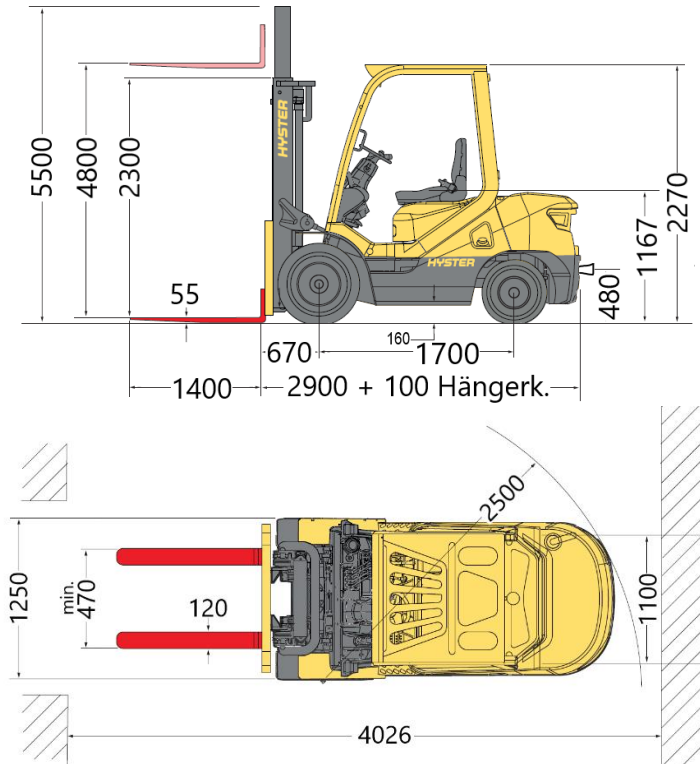

Gabelstapler 3,5t

Tragkraft max.:	3.500 kg
Eigengewicht:	4.850 kg
Hubhöhe max.:	4.800 mm
Gabellänge:	1.400 mm
Antrieb:	Diesel

Sonderausstattung

- Freihub
- Hydraulische Zinkenverstellung
- Hydraulischer Seitenschub